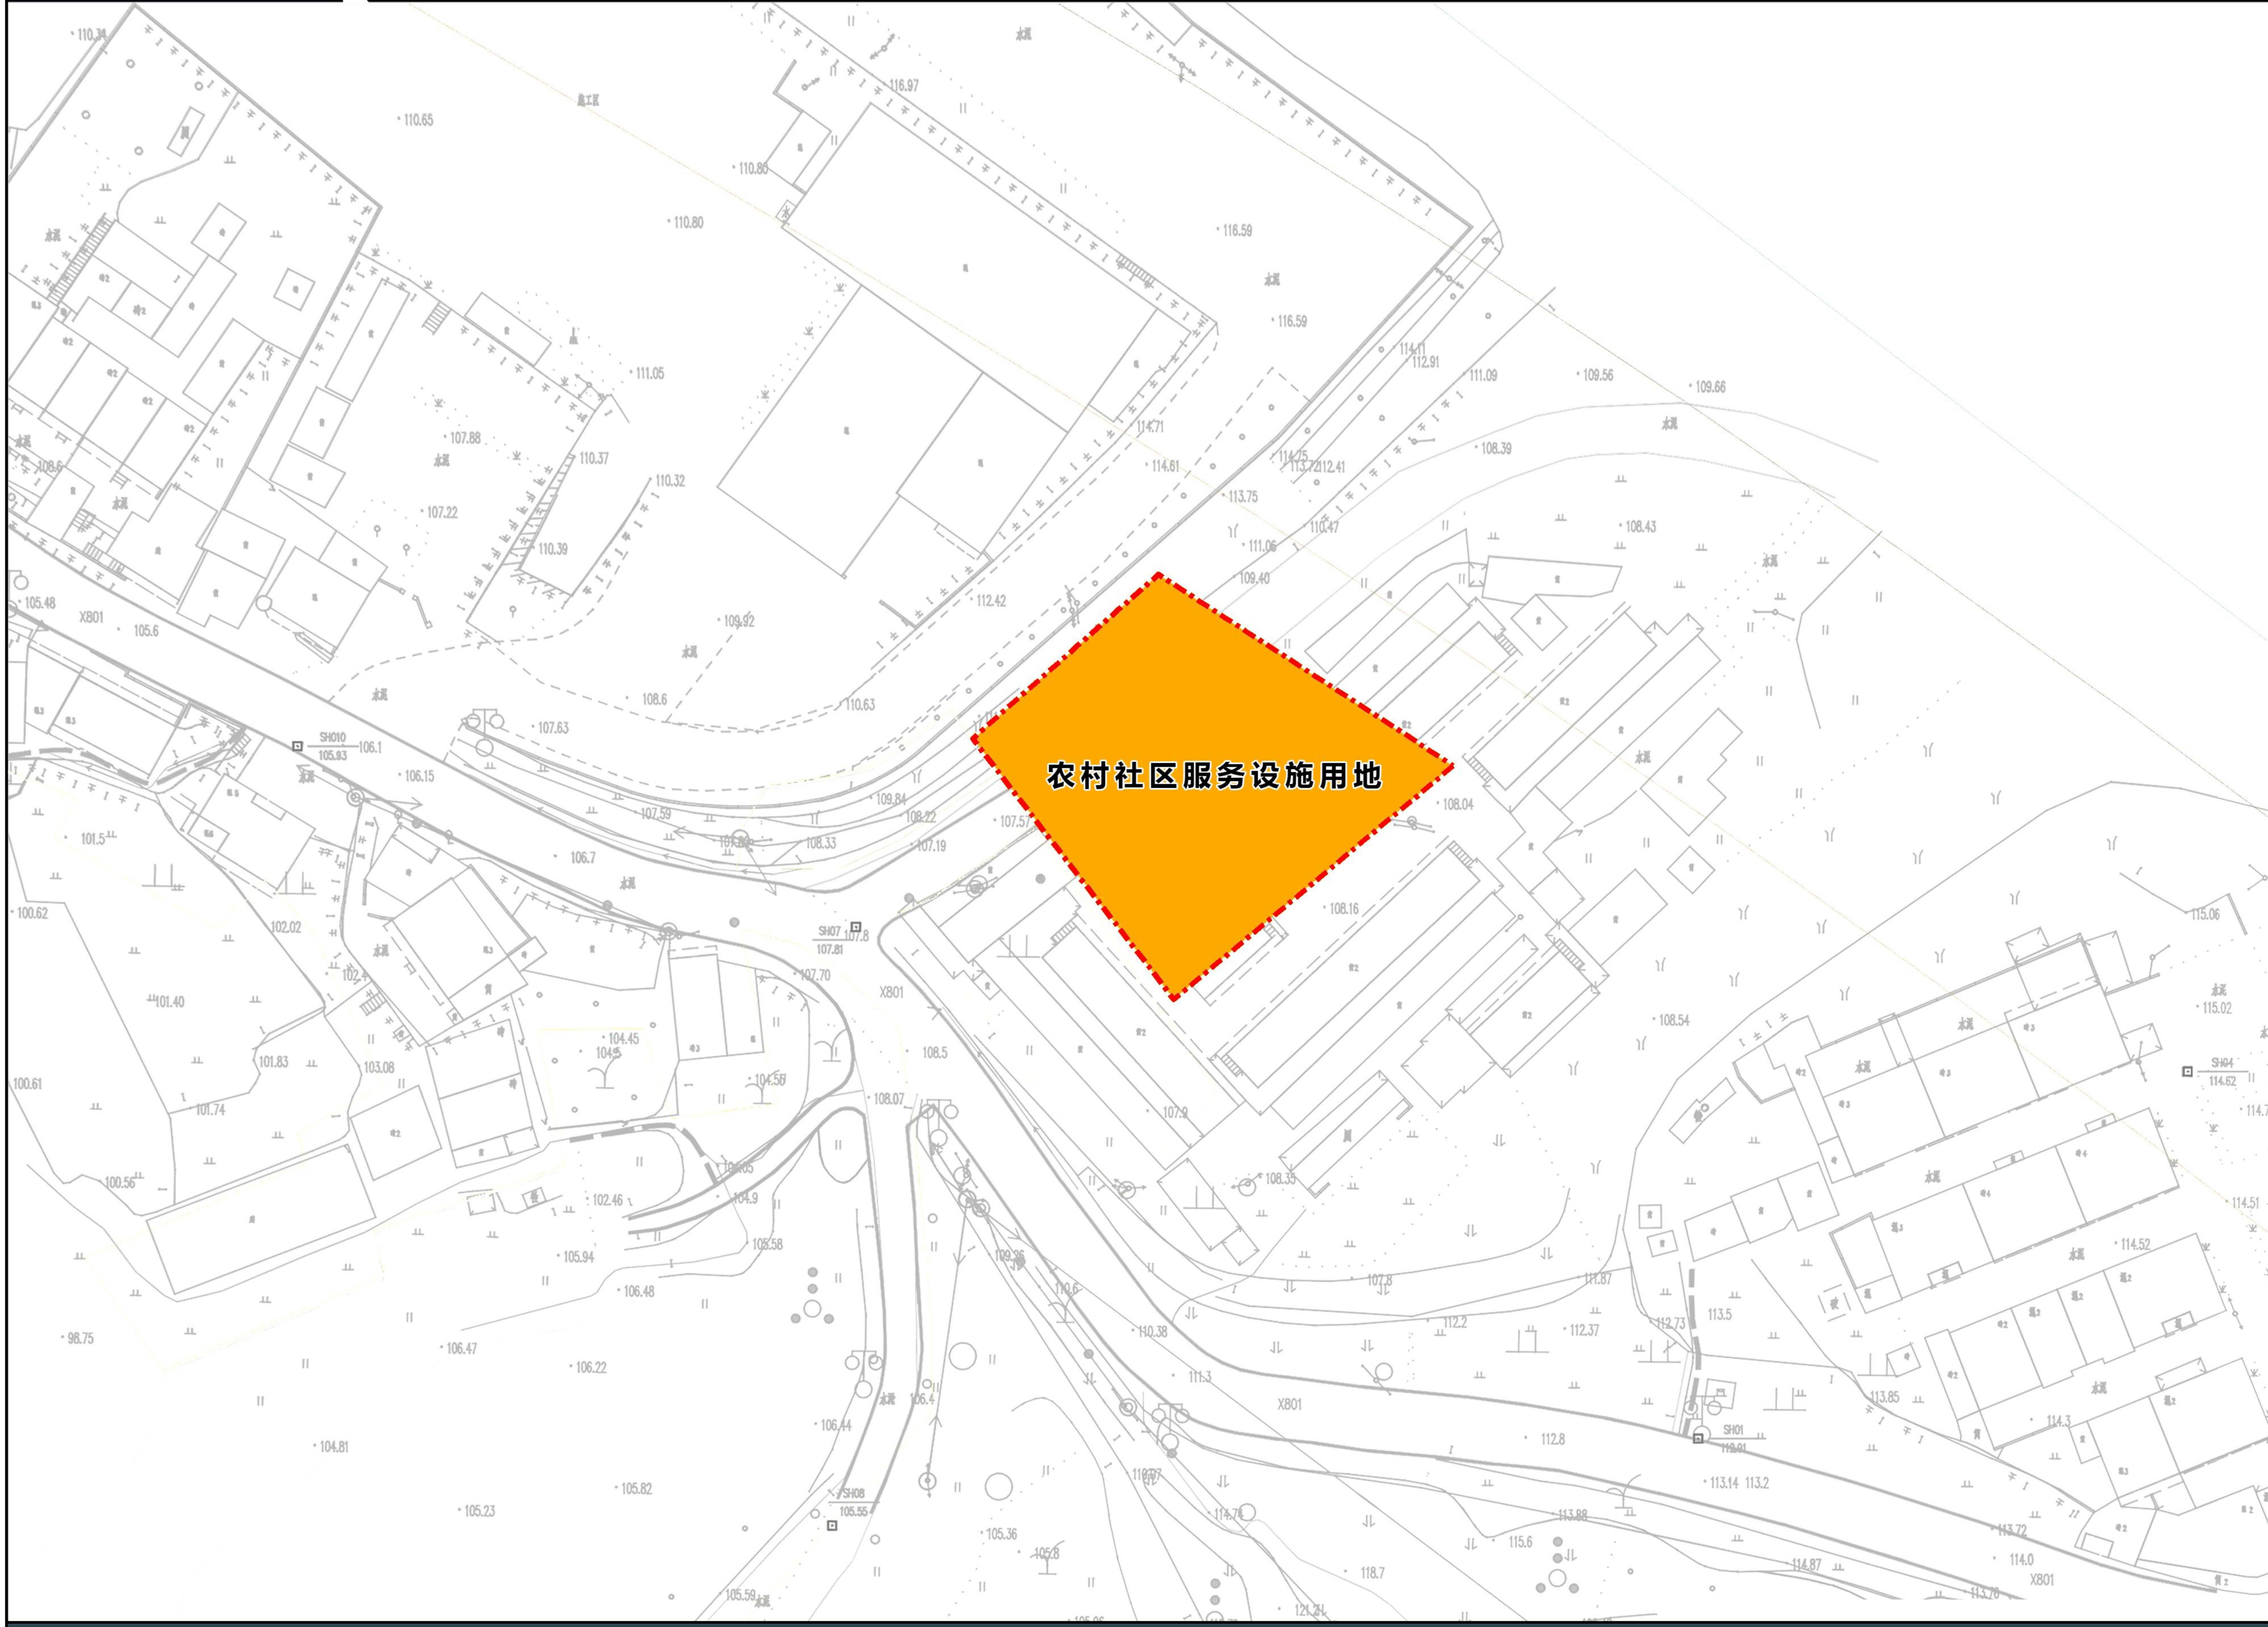

# 南平市延平区夏道镇山后村马立文化楼地块详细规划动态维护

NAN PING SHI YAN PING QU XIA DAO ZHEN SHAN HOU CUN MA LI WEN HUA LOU DI KUAI XIANG XI GUI HUA DONG TAI WEI HU

**图例**

- 规划范围
- 农村社区服务设施用地